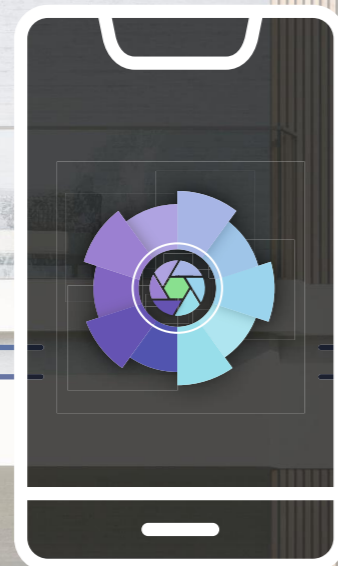

**1 seule
application**